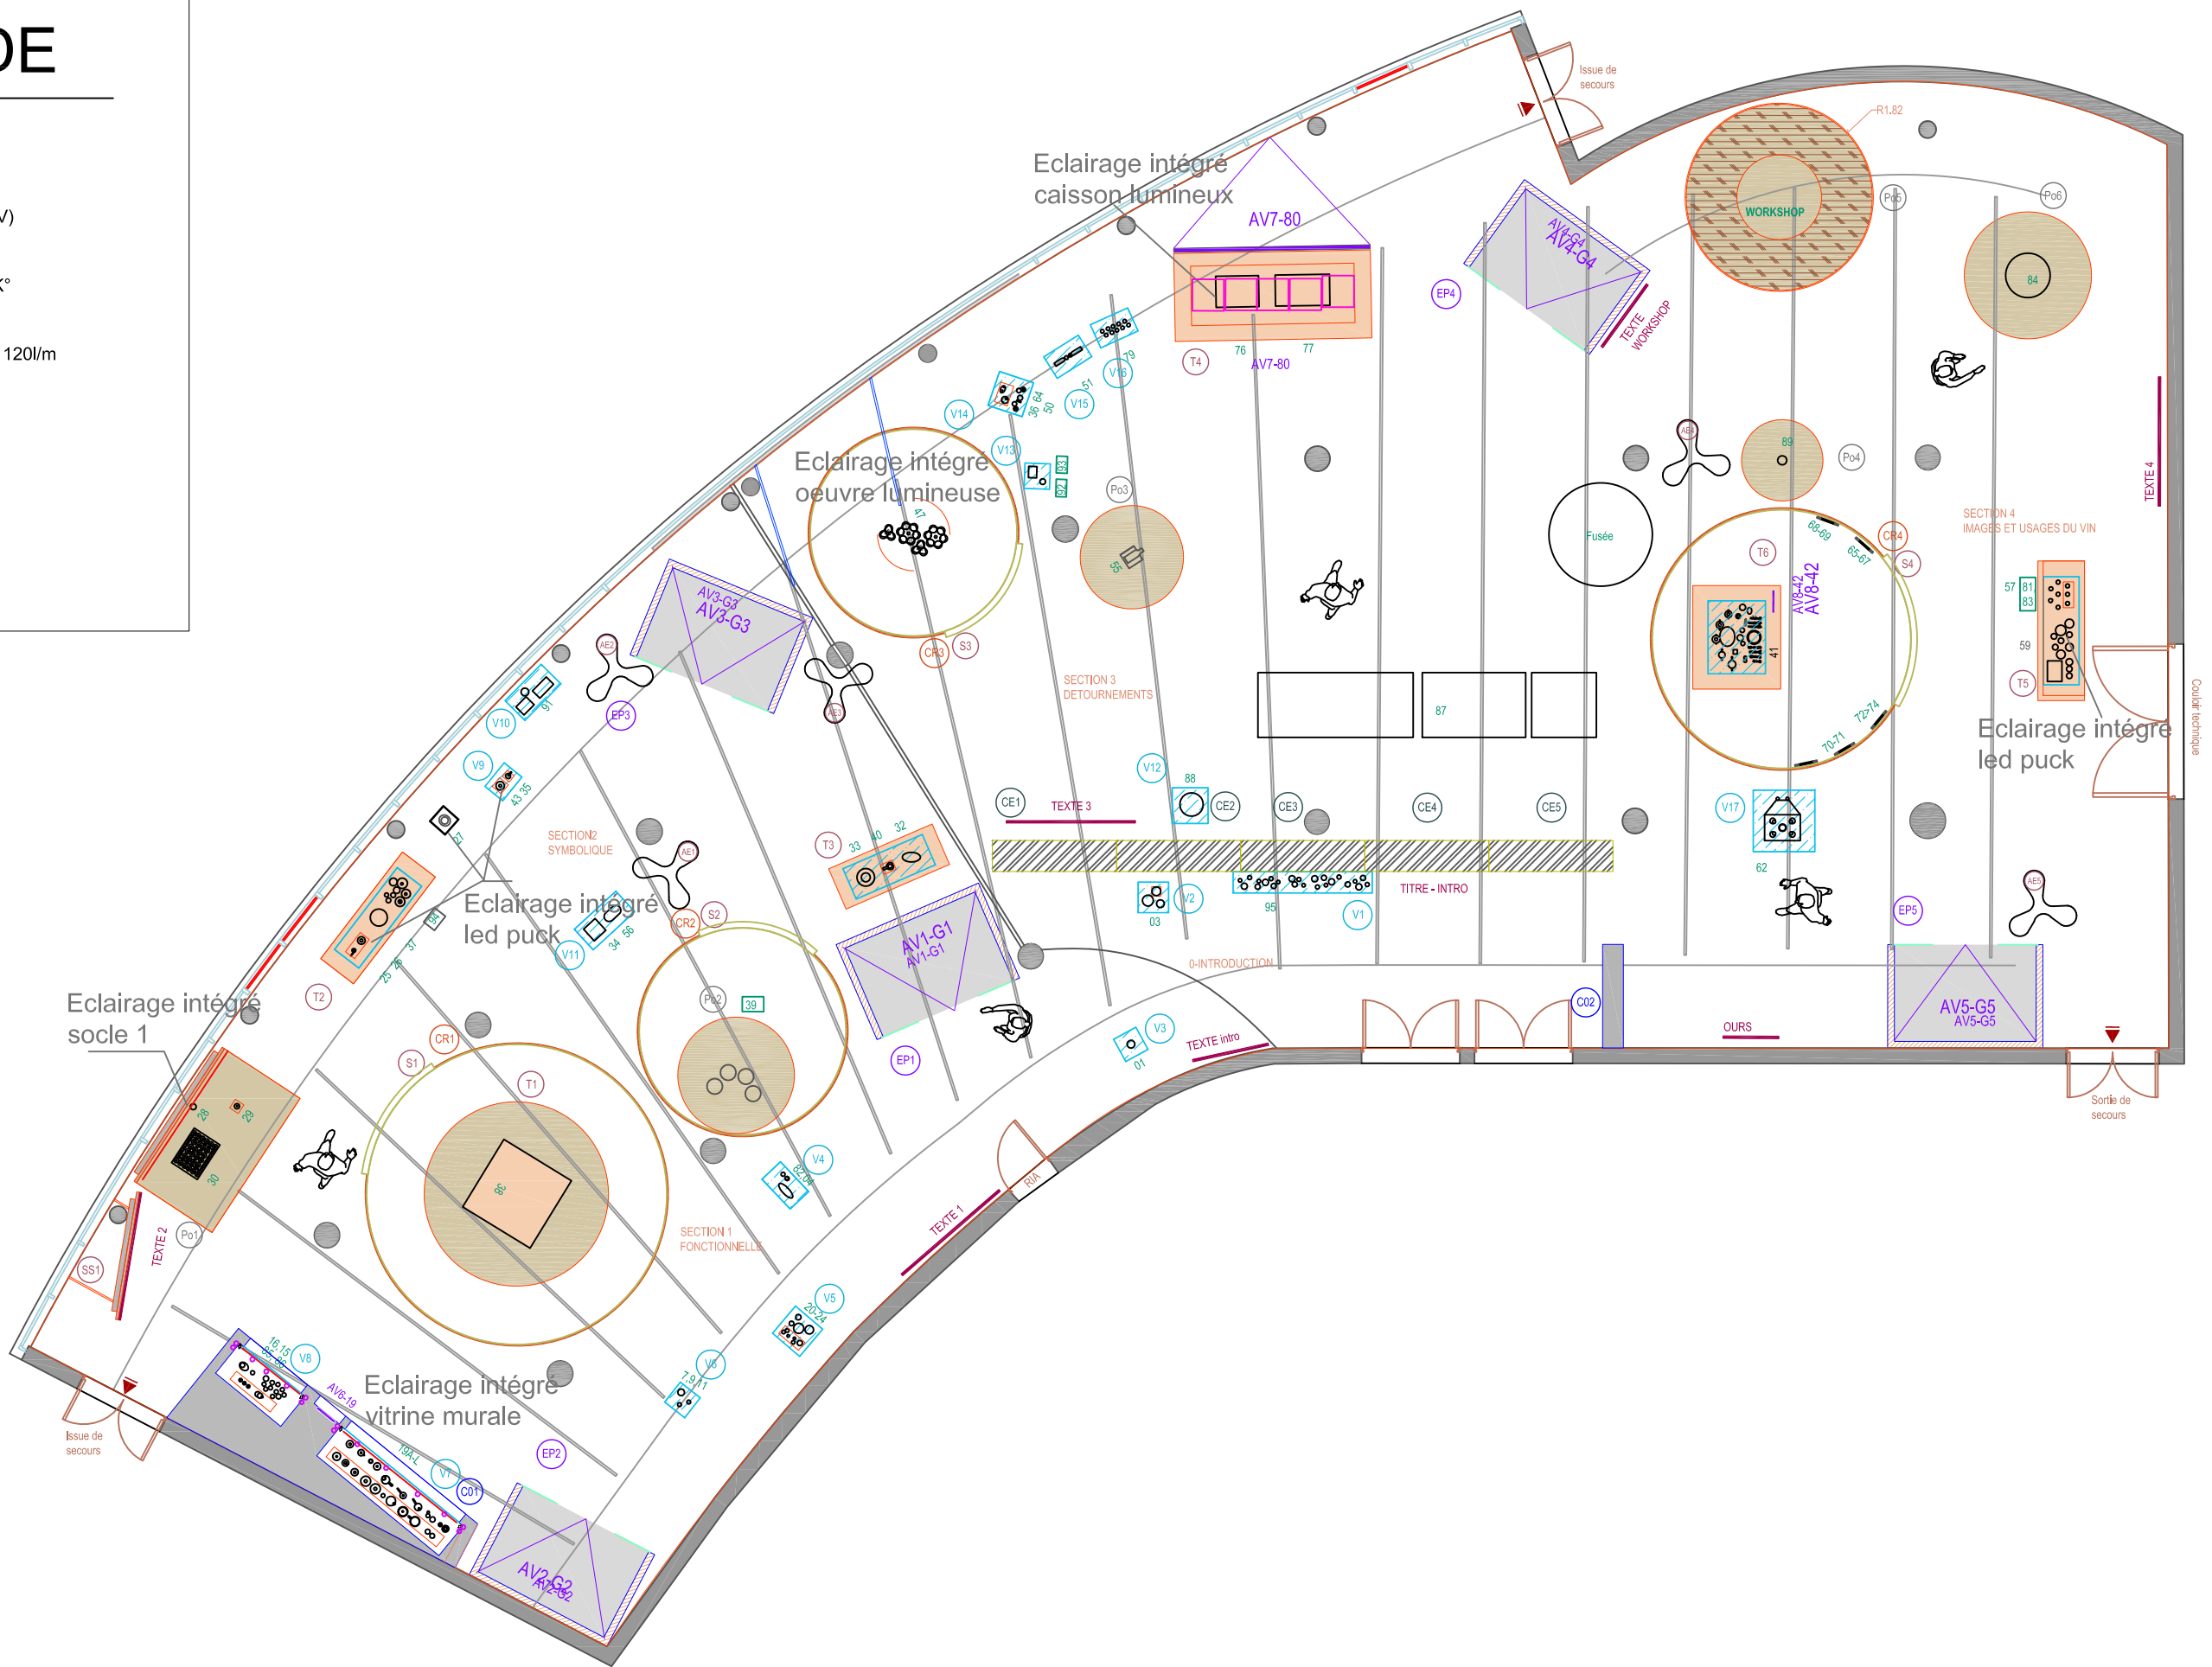

LEGENDE

Cadreurs 4100K°

Cadreurs 3200K° (CCV)

Dalle led 60°60 4000K°

Ruban led SMD 3528 120l/m

Spot C piccolo loupi

Quads 4100K°

Quads 3200K°

Spots 3200K° (CCV)

ABRAXAS Concepts
6 place Henri Didon
94110 Arcueil
contact@abraxasconcepts.com

Auteur:

Maitrise d'ouvrage:
cité du vin

Maitrise d'oeuvre:
BGC

Plan de repereage des types d'éclairages intégrés

PROJECT : EXPOSITION "Vin et DESIGN"

DRAWING LIST : DCE

Eclairage REV

Date :
Date :

27/10/2018

SCALE :
N/A

PAGE :