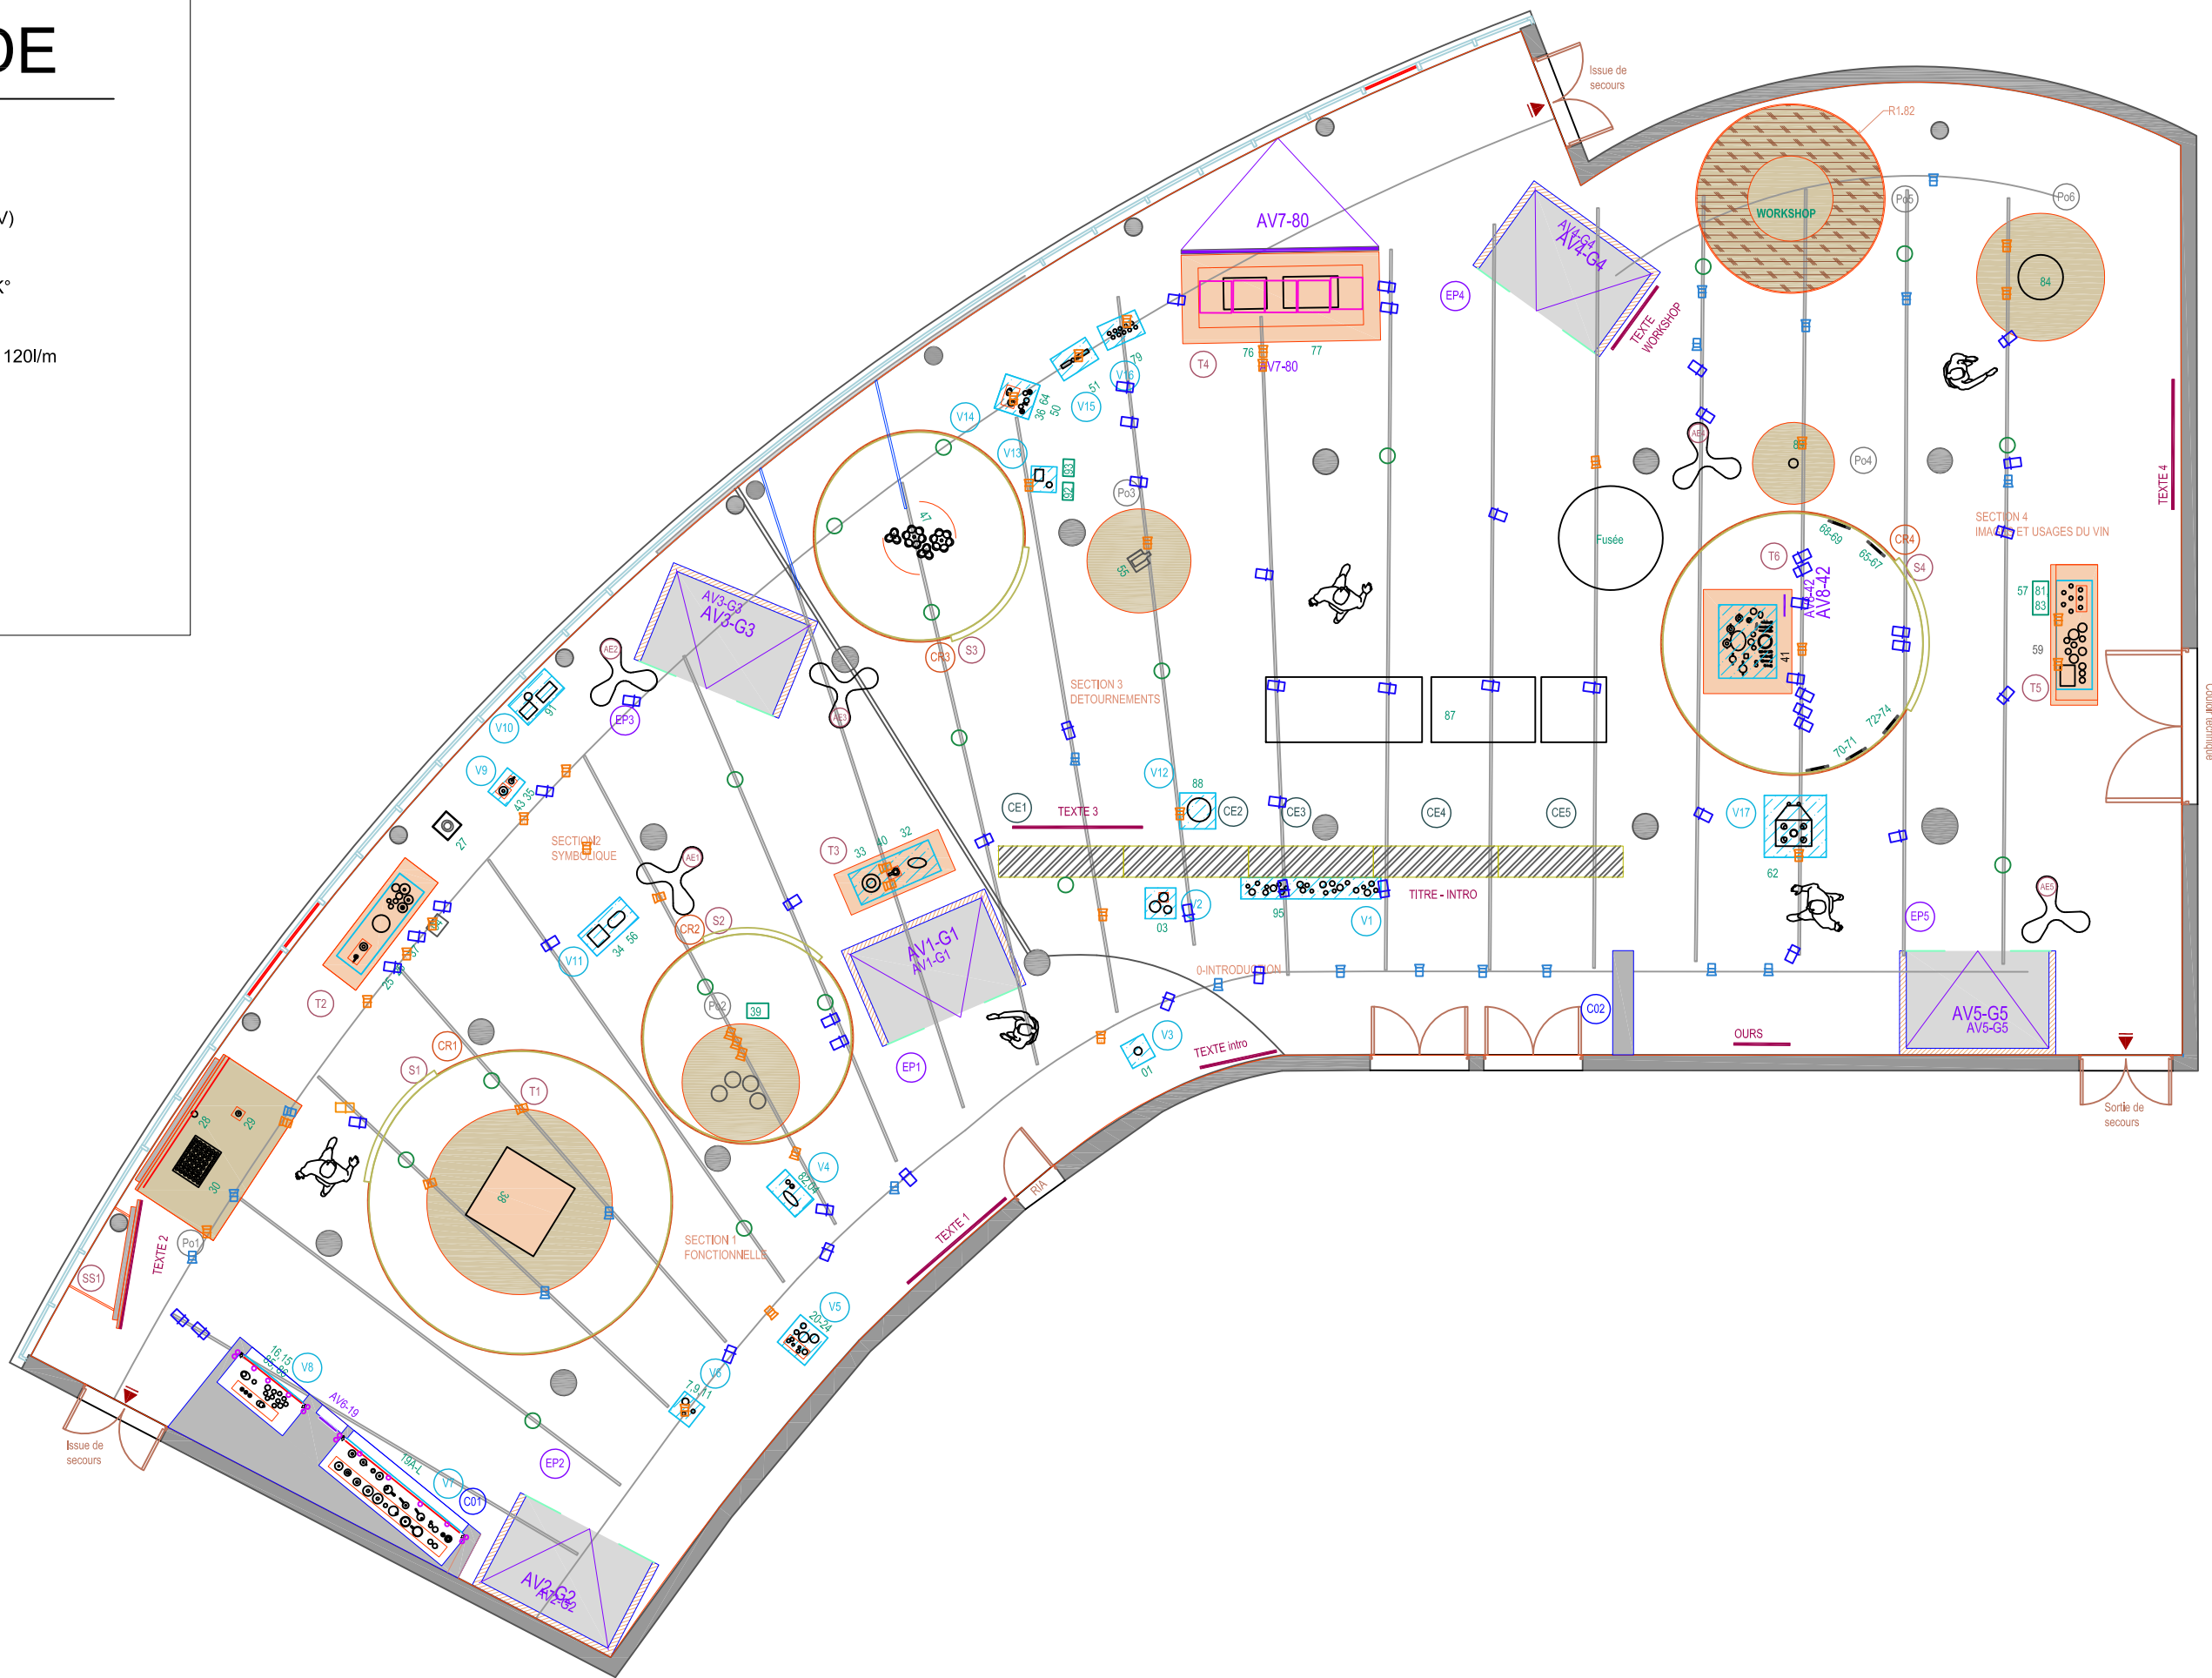

LEGENDE

-  Cadreurs 4100K°
-  Cadreurs 3200K° (CCV)
-  Dalle led 60°60 4000K°
-  Ruban led SMD 3528 120l/m
-  Spot C piccolo loupi
-  Quads 4100K°
-  Quads 3200K°
-  Spots 3200K° (CCV)

ABRAXAS Concepts
6 place Henri Didon
94110 Arcueil
contact@abraxasconcepts.com

Auteur:

Maitrise d'ouvrage:
cité du vin

Maitrise d'oeuvre:
BGC

Plan général d'éclairage

PROJECT : EXPOSITION "Vin et
DESIGN"

DRAWING LIST : DCE

Eclairage REV

Date :
Date :

27/10/2018

SCALE :
N/A

PAGE :